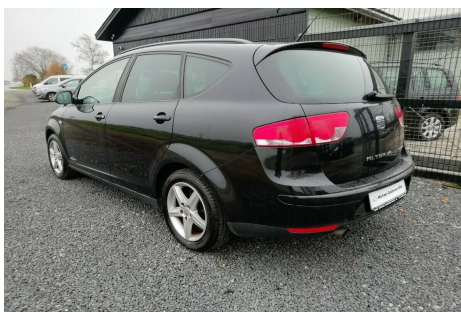

# Seat Altea XL · 1,6 · TDi Style eco

**Pris: 74.900,-**

Type:	Personvogn
Modelår:	2013
1. indreg:	12/2013
Kilometer:	139.000 km.
Brændstof:	Diesel
Farve:	Sort
Antal døre:	5

16" alufælge · fuldaut. klima · 2 zone klima · fjernb. c.lås · parkeringssensor (bag) · fartpilot · kørecomputer · infocenter · startspærre · auto. nedbl. bakspejl · udv. temp. måler · regnsensor · sædevarme · højdejust. forsæder · 4x el-ruder · el-spejle m/varme · cd/radio · multifunktionsrat · armlæn · isofix · splitbagsæde · læderrat · tågelygter · 8 airbags · abs · esp · servo · ikke ryger · service ok · aftag. træk · 1 ejer · lev. nysynet · gerne bytte · attraktiv finansiering tilbydes Ring venligst for fremvisning Velkommen hos Michael Andersen Biler

<b>Motor</b>	<b>Ydelse</b>	<b>Transmission</b>	<b>Mål</b>	<b>Økonomi</b>
Volume: 1,6	Effekt: 105 HK.	Forhjulstræk	Længde: 447 cm.	Tank: 55 l.
Cylinder: 4	Moment: 250	Gear: Manuel gear	Bredde: 177 cm.	Km/l: 22,2 l.
Antal ventiler: 16	Topfart: 183 ktm/t.		Højde: 158 cm	Ejerafgift:
	0-100 km/t.: 12,4 sek.		Vægt: 1.380 kg.	DKK 4.420
				Produktionsår:
				-