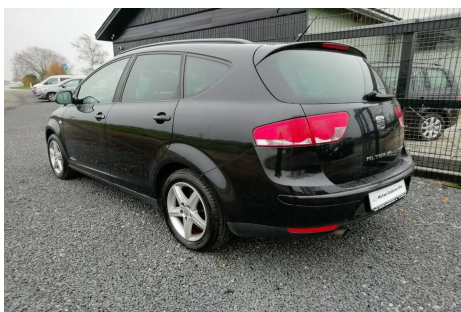

## Seat Altea XL · 1,6 · TDi Style eco

**Pris: 74.900,-**

Type:	Personvogn
Modelår:	2013
1. indreg:	12/2013
Kilometer:	139.000 km.
Brændstof:	Diesel
Farve:	Sort
Antal døre:	5

16" alufælge · fuldaut. klima · 2 zone klima · fjernb. c.lås · parkeringssensor (bag) · fartpilot · kørecomputer · infocenter · startspærre · auto. nedbl. bakspejl · udv. temp. måler · regnsensor · sædevarme · højdejust. forsæder · 4x el-ruder · el-spejle m/varme · cd/radio · multifunktionsrat · armlæn · isofix · splitbagsæde · læderrat · tågelygter · 8 airbags · abs · esp · servo · ikke ryger · service ok · aftag. træk · 1 ejer · lev. nysynet · gerne bytte · attraktiv finansiering tilbydes Ring venligst for fremvisning Velkommen hos Michael Andersen Biler

Motor	Ydelse	Transmission	Mål	Økonomi
Volume: 1,6	Effekt: 105 HK.	Forhjulstræk	Længde: 447 cm.	Tank: 55 l.
Cylinder: 4	Moment: 250	Gear: Manuel gear	Bredde: 177 cm.	Km/l: 22,2 l.
Antal ventiler: 16	Topfart: 183 ktm/t.		Højde: 158 cm	Ejeravgift:
	0-100 km/t.: 12,4 sek.		Vægt: 1.380 kg.	DKK 4.420
				Produktionsår:
				-